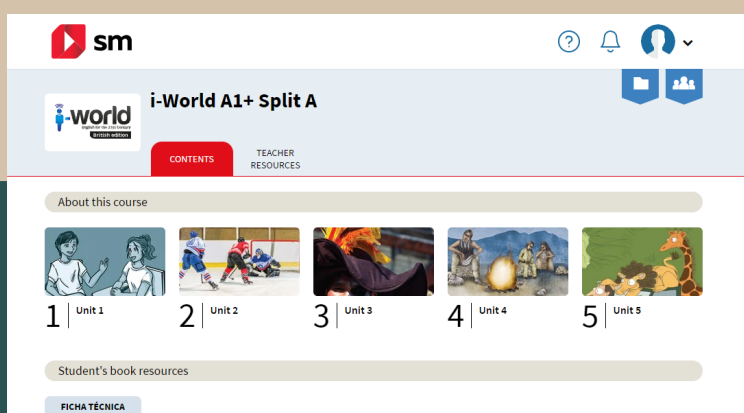

03.

Una vez dentro el alumno podrá tener acceso al texto en formato digital, junto con los audios de las actividades y material complementario que le ayudará a repasar contenidos y prepararse mejor para las evaluaciones.