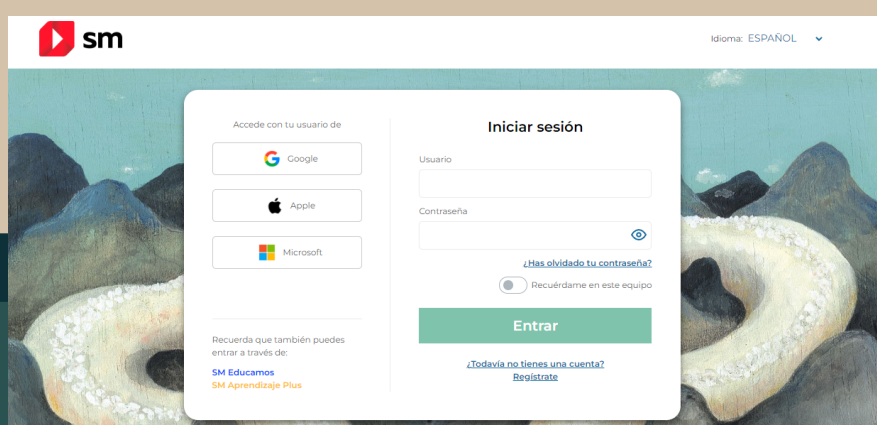

PASO A PASO PARA INGRESAR A LA PLATAFORMA DIGITAL SM

01.

Ingresar a la página:
<https://loginsma.smaprendizaje.com/>

02.

Ingresar con el usuario y contraseña del alumno (enviado al mail al momento de realizar la compra de la licencia)